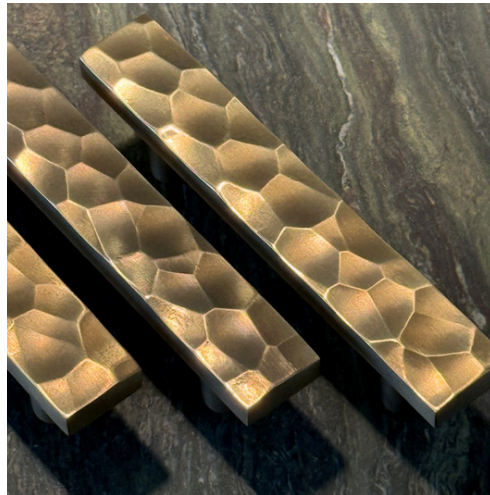

Hammered Cabinet Handle

CH1036

Finish: MABW

~~€199~~

Nu met 40% korting: **€119.4 per stuk**

3 stuks in voorraad

Twee Dreven 26, 9840 Nazareth-De Pinte

+32 (0)460 949 463
veronique@azzari.be
www.azzari.be