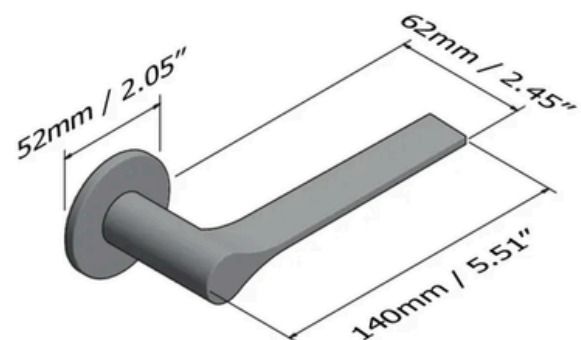

JOSEPH GILES

**Fonteyn Lever Handle-
Minimalist Rose
Single Left Hand**
HSTO SPBEARING
LV1045.01.LH
Finish: MABW

~~€200~~

Nu met 40% korting: **€120 per stuk**

1 stuk in voorraad