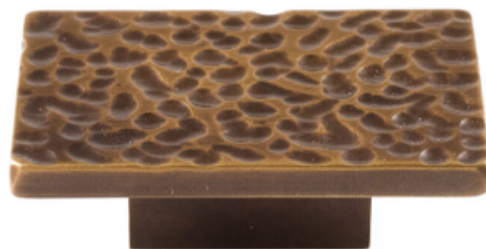

MC-0007

L: 52 mm

P: 31 mm

H: 20 mm

~~€86~~

Nu met 40% korting: **€52 per stuk**

3 stuks in voorraad

SMALL HAMMERED