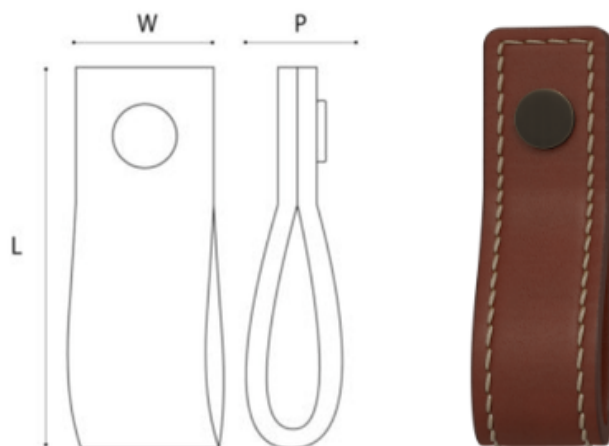

BUTTON STITCHED LOOP STRAP

U1189-CN-FA

GRIP: Chestnut

METAL: Fine Antique

L: 80 mm

P: 26 mm

W: 25 mm

~~€37.50~~

Nu met 40% korting: **€22.50 per stuk**

2 stuks in voorraad