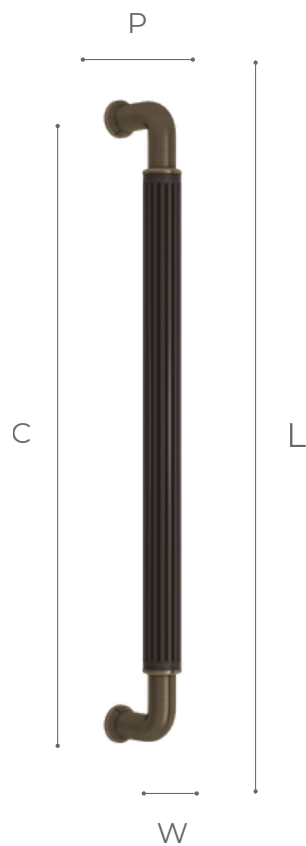

P: 26 mm

W: 25 mm

~~€37.50~~

Nu met 40% korting: **€22.50 per stuk**

2 stuks in voorraad

SOLID EDGE PULLS SONAR

met 5 fixing points

S1102

FINISH: VINTAGE PATINA

L: 955 mm

P: 53 mm

~~€605~~

Nu met 40% korting: **€363 per stuk**

3 stuks in voorraad

Twee Dreven 26, 9840 Nazareth-De Pinte

+32 (0)460 949 463

veronique@azzari.be

www.azzari.be

**16MM Norton Goose Neck
Combination Amalfine**
QA3909-256-CO-FA
GRIP FINISH: Cocoa
METAL FINISH: Fine Antique

L: 272 mm
P: 34 mm
W: MAX 16 mm
C: 255 mm centre

~~€204~~

Nu met 40% korting: **€121 per stuk**

Finish: Aged Brass

EA1042

Height: 34 mm

Length: 22 mm

Depth : 37 mm

~~€112~~

€67 per stuk

3 stuks in voorraad