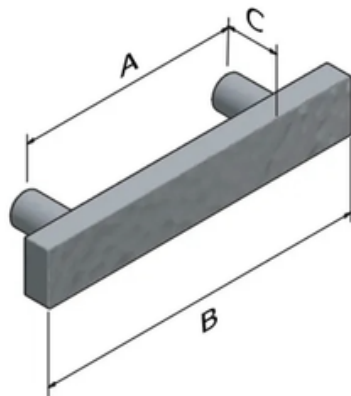

JOSEPH GILES

Code	A (mm/in)	B (mm/in)	C (mm/in)
CH1036.03	80 / 3.15	120 / 4.72	30 / 1.18