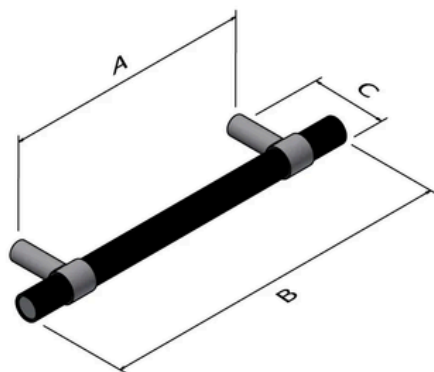

Montgomery Cabinet Handle with Linear Knurl

CH1127.02
Finish: SOFT BLACK CERAMIC

~~€154~~

Nu met 40% korting: **€90 per stuk**

3 stuks in voorraad

Code	A (mm/in)	B (mm/in)	C (mm/in)
CH1127.02	192 / 7.56	246 / 9.69	40 / 1.57

Twee Dreven 26, 9840 Nazareth-De Pinte

+32 (0)460 949 463
veronique@azzari.be
www.azzari.be