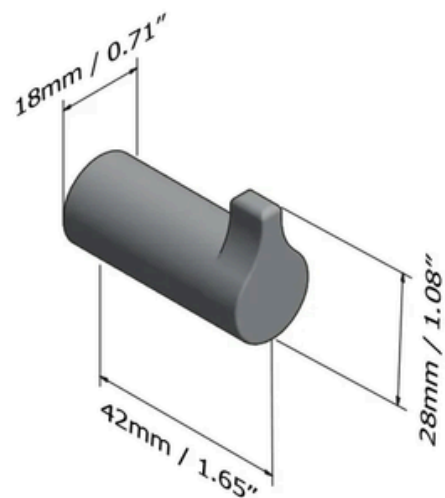

JOSEPH GILES

**Fonteyn Garment
Hook**

HK1005.01
Finish: DBZW

~~€76~~

Nu met 40% korting: **€46 per stuk**

6 stuks in voorraad

**Fonteyn Garment
Hook**

HK1005.01
Finish: MABW

~~€76~~

Nu met 40% korting: **€46 per stuk**

9 stuks in voorraad

Twee Dreven 26, 9840 Nazareth-De Pinte

+32 (0)460 949 463
veronique@azzari.be
www.azzari.be