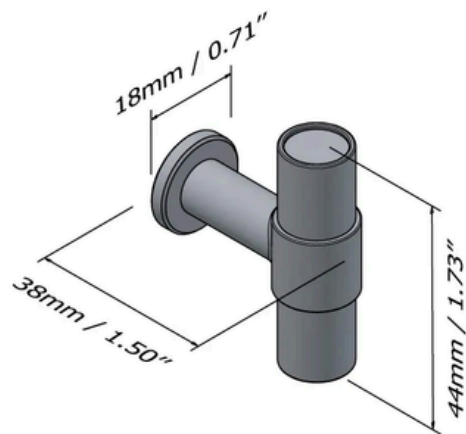

JOSEPH GILES

**Montgomery T-Bar
Cabinet Pull with
Round Rose**

CP1148.01
Finish: DBZW

~~€89~~

Nu met 40% korting: **€53 per stuk**

1 stuk in voorraad