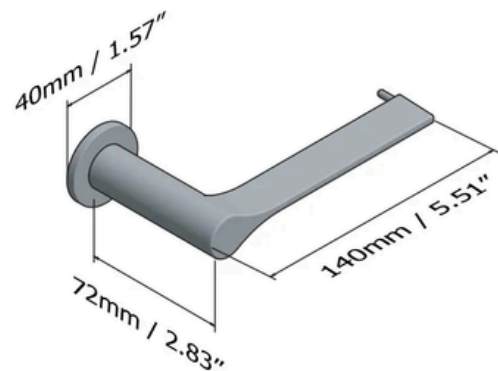

JOSEPH GILES

Fonteyn Toilet Roll Holder

BA1033.01
Finish: BBW

~~€230~~

Nu met 40% korting: **€138 per stuk**

1 stuk in voorraad