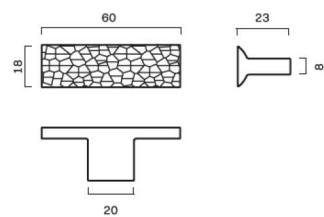

CARVE

MATERIAL OPTIONS:

CATE-GORY	NAME	SKU	PROD. DAYS	DKK incl. vat	EUR ex vat
T-bar	CARVE T-bar	CARVE_TB_XX	5	349	38
Pull bar	CARVE pull bar	CARVE_PB_XX	5	699	76
Door	CARVE door handle	CARVE_D_XX	5	1.999	217
	CARVE door handle	CARVE_D_XX_S	5	2.199	238

CARVE T-bar