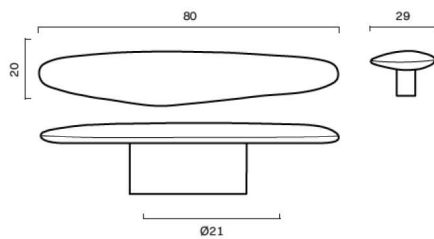

NOBLE T-bar