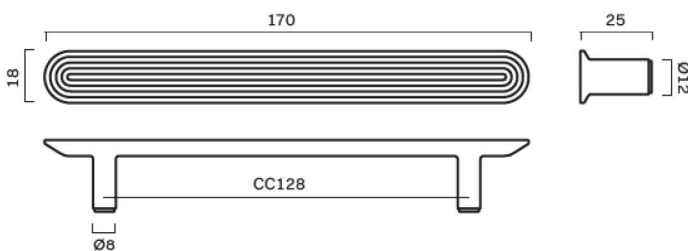

BUTTON knob

BUTTON T-bar

BUTTON pull bar 110 mm

BUTTON pull bar 250 mm

BUTTON door handle

TERRACE

MATERIAL OPTIONS:

CATE- GORY	NAME	SKU	PROD. DAYS	DKK incl. vat	EUR ex vat
Knob	TERRACE knob mini	TERRACE_KM_XX	5	159	18
	TERRACE knob	TERRACE_K_XX	5	199	22
T-bar	TERRACE T-bar	TERRACE_TB_XX	5	349	38
Pull bar	TERRACE pull bar 170 mm	TERRACE_PBI70_XX	5	649	71
	TERRACE pull bar 300 mm	TERRACE_PB300_XX	5	899	98
Door	TERRACE door handle	TERRACE_D_XX	5	1.199	217
	TERRACE door handle / Sprung	TERRACE_D_XX_S	5	2.199	238

TERRACE knob mini

TERRACE knob

TERRACE T-bar

TERRACE pull bar 170 mm

TERRACE door handle

TERRACE pull bar 300 mm

CARVE

MATERIAL OPTIONS:

CATE-GORY	NAME	SKU	PROD. DAYS	DKK incl. vat	EUR ex vat
T-bar	CARVE T-bar	CARVE_TB_XX	5	349	38
Pull bar	CARVE pull bar	CARVE_PB_XX	5	699	76
Door	CARVE door handle	CARVE_D_XX	5	1.999	217
	CARVE door handle	CARVE_D_XX_S	5	2.199	238