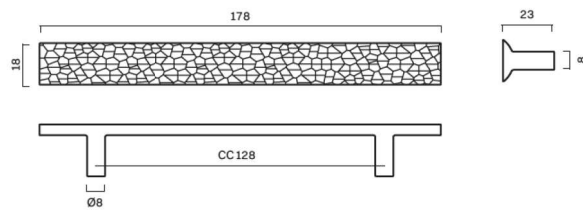

CARVE pull bar