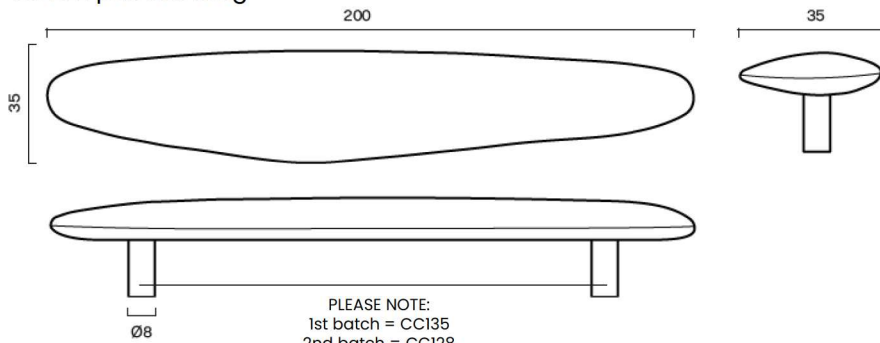

NOBLE knob

NOBLE knob & hook large

NOBLE T-bar

NOBLE pull bar long

VALE

MATERIAL OPTIONS:

CATE-GORY	NAME	SKU	PROD. DAYS	DKK incl. vat	EUR ex vat
Knob	VALE knob	VALE_K_XX	3	349	38
	VALE knob oval	VALE_KO_XX	3	399	44
	VALE knob & hook large	VALE_KL_XX	3	499	54
T-bar	VALE T-bar	VALE_TB_XX	3	499	54
Pull bar	VALE pull bar short	VALE_PBS_XX	3	799	87
	VALE pull bar long	VALE_PBL_XX	3	1.299	141