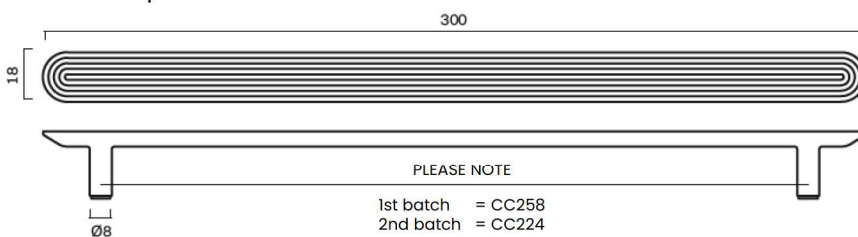

BUTTON knob

BUTTON T-bar

BUTTON pull bar 110 mm

BUTTON pull bar 250 mm

BUTTON door handle

TERRACE

MATERIAL OPTIONS:

CATE- GORY	NAME	SKU	PROD. DAYS	DKK incl. vat	EUR ex vat
Knob	TERRACE knob mini	TERRACE_KM_XX	5	159	18
	TERRACE knob	TERRACE_K_XX	5	199	22
T-bar	TERRACE T-bar	TERRACE_TB_XX	5	349	38
Pull bar	TERRACE pull bar 170 mm	TERRACE_PBI70_XX	5	649	71
	TERRACE pull bar 300 mm	TERRACE_PB300_XX	5	899	98
Door	TERRACE door handle	TERRACE_D_XX	5	1.199	217
	TERRACE door handle / Sprung	TERRACE_D_XX_S	5	2.199	238

TERRACE knob mini

TERRACE knob

TERRACE T-bar

TERRACE pull bar 170 mm

TERRACE door handle

TERRACE pull bar 300 mm

CARVE

MATERIAL OPTIONS: