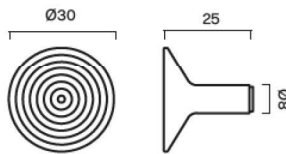

TERRACE knob