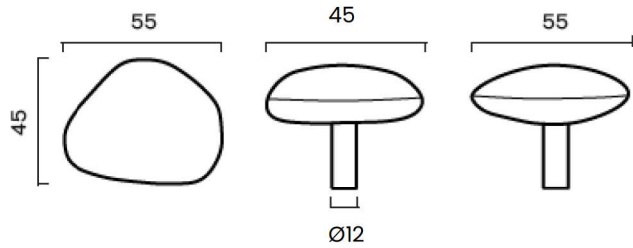

NOBLE knob & hook large