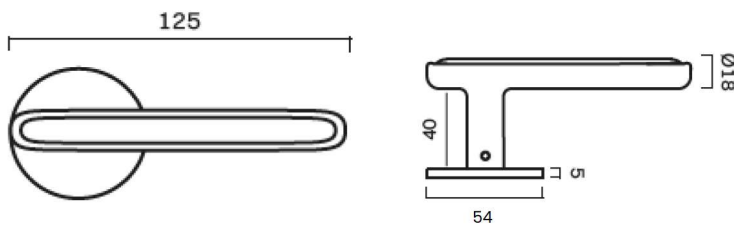

BUTTON knob

BUTTON T-bar

BUTTON pull bar 110 mm

BUTTON pull bar 250 mm

BUTTON door handle

TERRACE

MATERIAL OPTIONS:

CATE- GORY	NAME	SKU	PROD. DAYS	DKK incl. vat	EUR ex vat
Knob	TERRACE knob mini	TERRACE_KM_XX	5	159	18
	TERRACE knob	TERRACE_K_XX	5	199	22
T-bar	TERRACE T-bar	TERRACE_TB_XX	5	349	38
Pull bar	TERRACE pull bar 170 mm	TERRACE_PBI70_XX	5	649	71
	TERRACE pull bar 300 mm	TERRACE_PB300_XX	5	899	98
Door	TERRACE door handle	TERRACE_D_XX	5	1.199	217
	TERRACE door handle / Sprung	TERRACE_D_XX_S	5	2.199	238