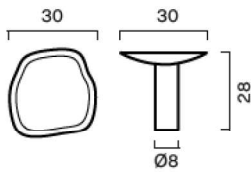

VALE

MATERIAL OPTIONS:

CATE-GORY	NAME	SKU	PROD. DAYS	DKK incl. vat	EUR ex vat
Knob	VALE knob	VALE_K_XX	3	349	38
	VALE knob oval	VALE_KO_XX	3	399	44
	VALE knob & hook large	VALE_KL_XX	3	499	54
T-bar	VALE T-bar	VALE_TB_XX	3	499	54
Pull bar	VALE pull bar short	VALE_PBS_XX	3	799	87
	VALE pull bar long	VALE_PBL_XX	3	1.299	141

VALE knob