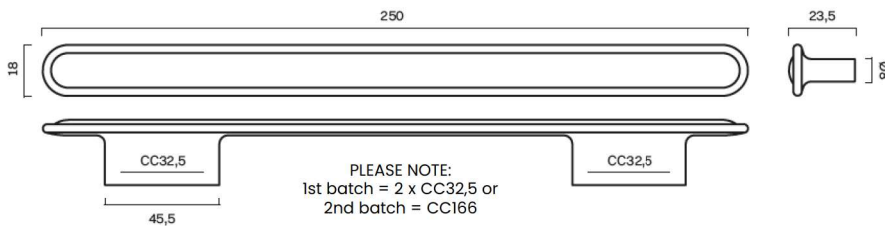

BUTTON knob

BUTTON T-bar

BUTTON pull bar 110 mm

BUTTON pull bar 250 mm

BUTTON door handle

TERRACE

MATERIAL OPTIONS:

CATE- GORY	NAME	SKU	PROD. DAYS	DKK incl. vat	EUR ex vat
Knob	TERRACE knob mini	TERRACE_KM_XX	5	159	18
	TERRACE knob	TERRACE_K_XX	5	199	22
T-bar	TERRACE T-bar	TERRACE_TB_XX	5	349	38
Pull bar	TERRACE pull bar 170 mm	TERRACE_PBI70_XX	5	649	71
	TERRACE pull bar 300 mm	TERRACE_PB300_XX	5	899	98
Door	TERRACE door handle	TERRACE_D_XX	5	1.199	217
	TERRACE door handle / Sprung	TERRACE_D_XX_S	5	2.199	238

TERRACE knob mini

TERRACE knob

TERRACE T-bar

TERRACE pull bar 170 mm

TERRACE door handle

TERRACE pull bar 300 mm

CARVE

MATERIAL OPTIONS: