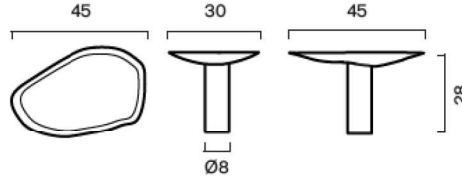

VALE knob oval