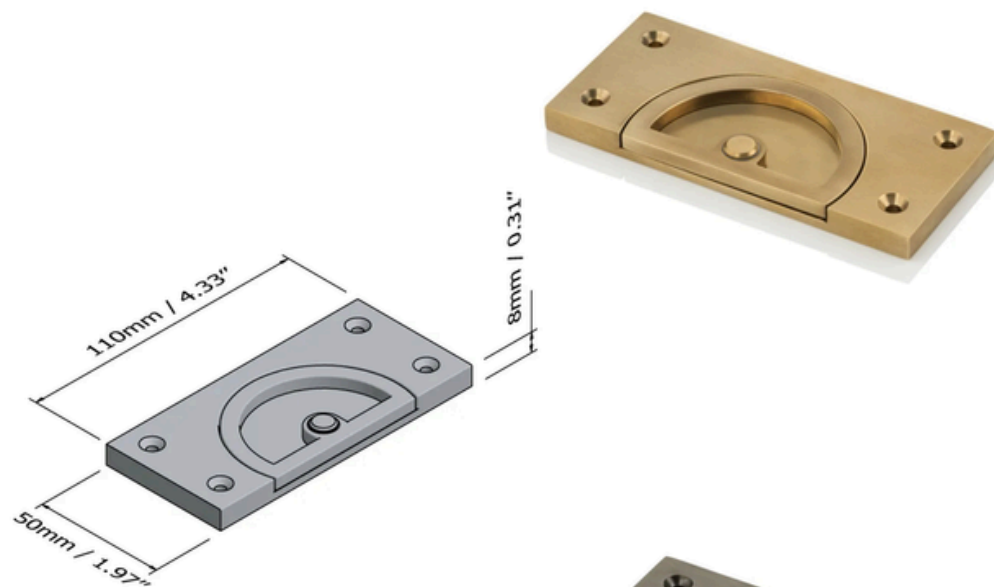

Advies verkoopprijs:
206 € Excl. BTW

**LEAF T-bar
Burnished Brass**

L: 65 mm
W: 19,63 mm
H: 25,87 mm

Advies verkoopprijs:
41 € Excl. BTW

**LEAF T-bar
Gunmetal**

L: 65 mm
W: 19,63 mm
H: 25,87 mm

Advies verkoopprijs:
41 € Excl. BTW

JOSEPH GILES

Made in Britain

Twee Dreven 26, 9840 Nazareth-De Pinte

+32 (0)460 949 463
veronique@azzari.be
www.azzari.be

JOSEPH GILES

Sincro Rotating Recessed Hanger

FA1007.01

Finish: MABW

B: 50 mm

L: 110 mm

Advies verkoopprijs:

237 € Excl. BTW & Excl. Brexit

3 stuks in voorraad

Sincro Rotating Recessed Hanger

FA1007.01

Finish: DBZW