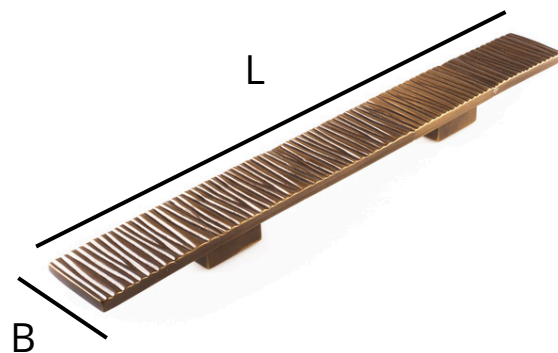

T H E A

Long striped rectangle

MC - 0014

L: +- 264 mm

B: +- 32 mm

Advies verkoopprijs:

150 € Excl. BTW

+ - 50 stuks in voorraad