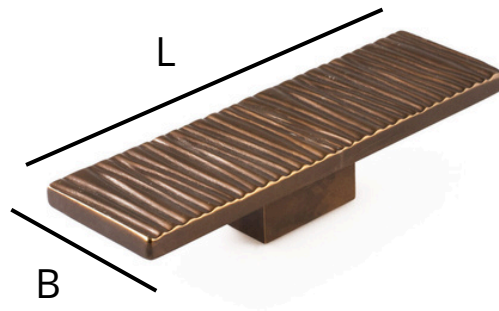

veronique@azzari.be

www.azzari.be

T H E A

Small striped rectangle

MC - 0016

L: + - 55 mm

B: + - 34 mm

Advies verkoopprijs:

66 € Excl. BTW

+ - 25 stuks in voorraad

Medium striped rectangle

MC - 0015

L: + - 115 mm

B: + - 34 mm

Advies verkoopprijs:

90 € Excl. BTW