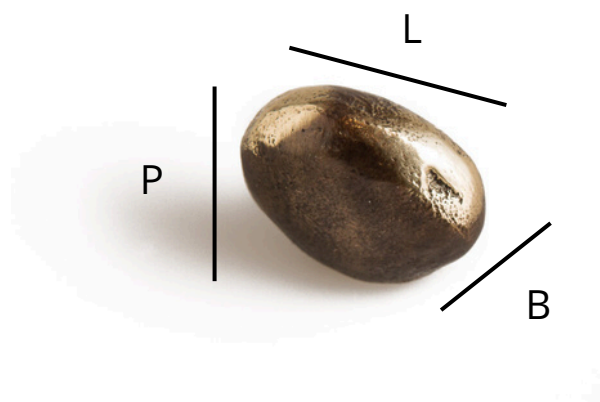

MC - 0014

L: +- 264 mm

B: +- 32 mm

Advies verkoopprijs:

150 € Excl. BTW

+ - 50 stuks in voorraad

Small stone Handle

MMO - 0004