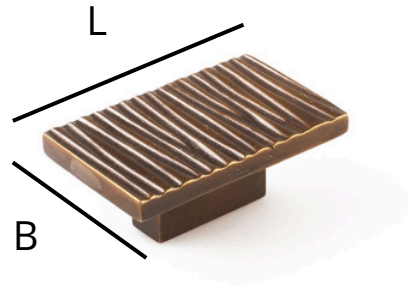

veronique@azzari.be

www.azzari.be

T H E A

Small striped rectangle

MC - 0016

L: + - 55 mm

B: + - 34 mm

Advies verkoopprijs: