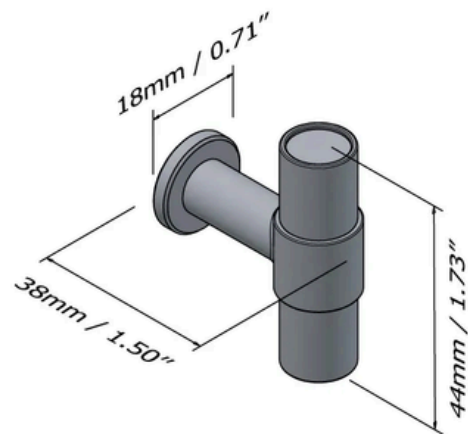

JOSEPH GILES

**Montgomery T-Bar
Cabinet Pull with
Round Rose**

CP1148.01
Finish: DBZW

~~€89~~

Nu met 40% korting: **€53 per stuk**

1 stuk in voorraad