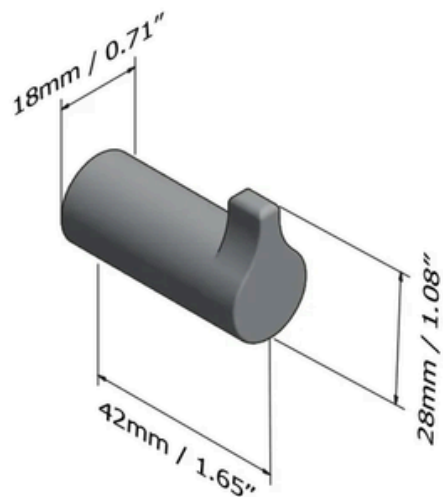

JOSEPH GILES

**Fonteyn Garment
Hook**

HK1005.01
Finish: DBZW

~~€76~~

Nu met 40% korting: **€46 per stuk**

6 stuks in voorraad