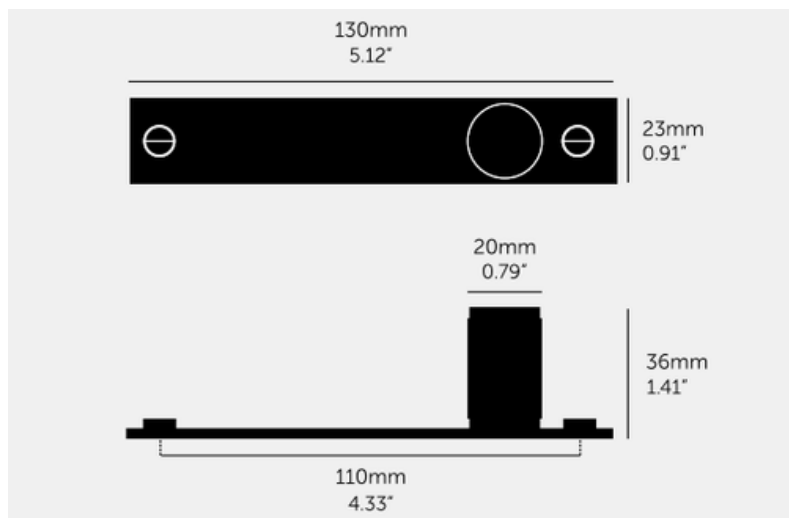

BUSTER+PUNCH

FURNITURE KNOB / PLATE /

CROSS

1 DOOS 2 STUKS

FINISH: BRASS

UFK-053957

~~€87.50~~

Nu met 40% korting: **€53 per set**

6 sets in voorraad

A

Twee Dreven 26, 9840 Nazareth-De Pinte

+32 (0)460 949 463
veronique@azzari.be
www.azzari.be