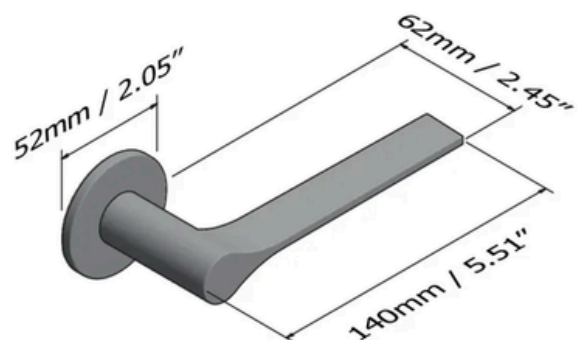

JOSEPH GILES

**Fonteyn Lever Handle-
Minimalist Rose
Single Left Hand**
HSTO SPBEARING
LV1045.01.LH
Finish: MABW

~~€200~~

Nu met 40% korting: **€120 per stuk**

1 stuk in voorraad