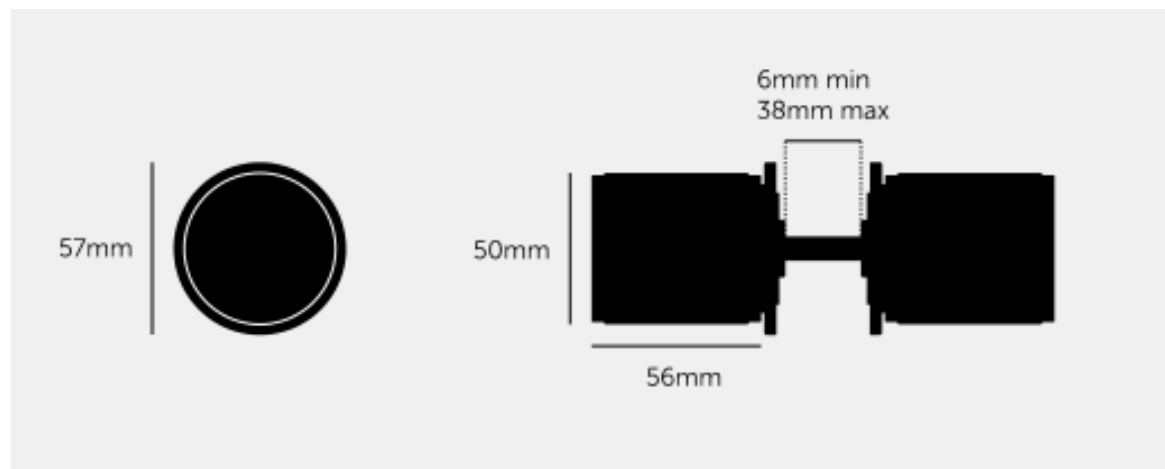

BUSTER+PUNCH

DOOR KNOB SET / CROSS

FINISH: BRASS

GDK-05255

~~€132.50~~

Nu met 40% korting: **€80 per set**

1 stuk in voorraad

A

Twee Dreven 26, 9840 Nazareth-De Pinte

+32 (0)460 949 463
veronique@azzari.be
www.azzari.be