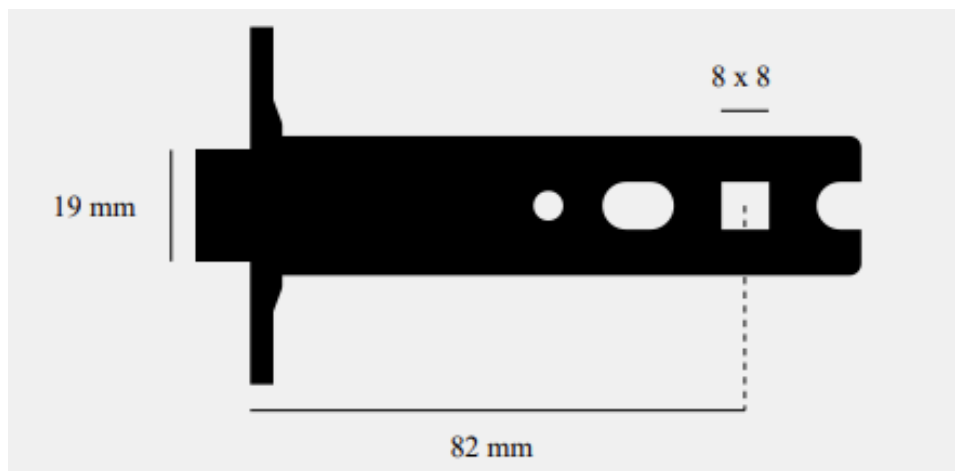

BUSTER+PUNCH

**TUBULAR LATCH / DOOR
KNOB / 82MM
FINISH: BLACK
GLL-021169**

~~€10~~

Nu met 40% korting: **€6 per stuk**

9 stuk in voorraad

A

Twee Dreven 26, 9840 Nazareth-De Pinte

+32 (0)460 949 463
veronique@azzari.be
www.azzari.be