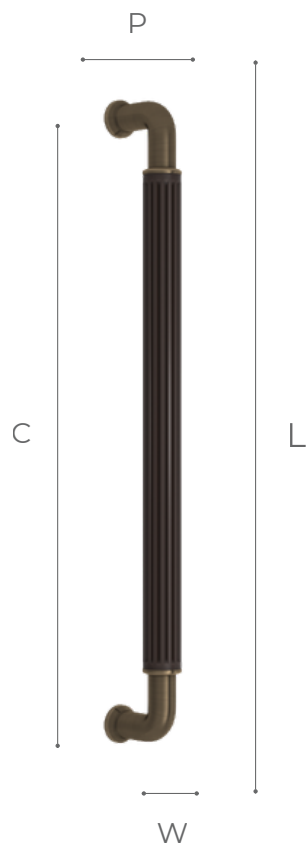

**16MM Norton Goose Neck
Combination Amalfine**

QA3909-256-CO-FA

GRIP FINISH: Cocoa

METAL FINISH: Fine Antique

L: 272 mm

P: 34 mm

W: MAX 16 mm

C: 255 mm centre

~~€204~~

Nu met 40% korting: **€121 per stuk**

7 stuks in voorraad