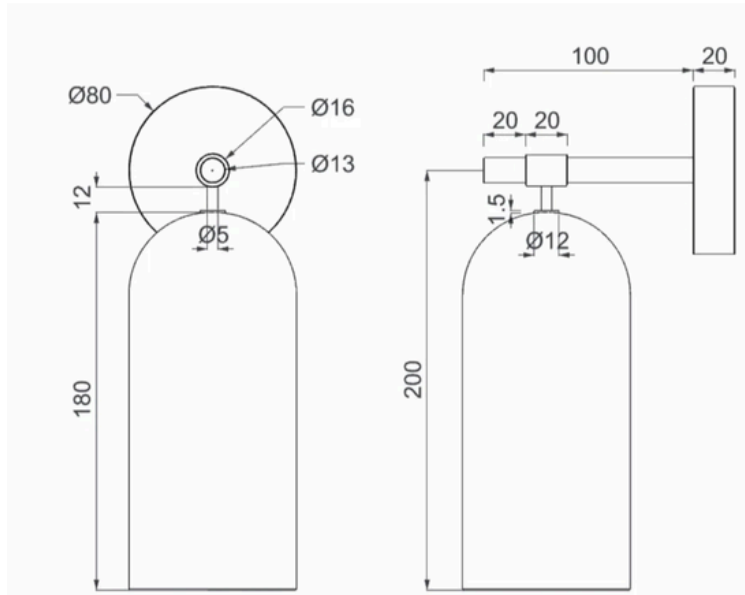

A

Twee Dreven 26, 9840 Nazareth-De Pinte

+32 (0)460 949 463
veronique@azzari.be
www.azzari.be

Twee Dreven 26, 9840 Nazareth-De Pinte

+32 (0)460 949 463
veronique@azzari.be
www.azzari.be

FRAGMENT WALL LAMP
FINISH: BURNISHED BRASS PATINA
L_FRAGMENT_W_BBP