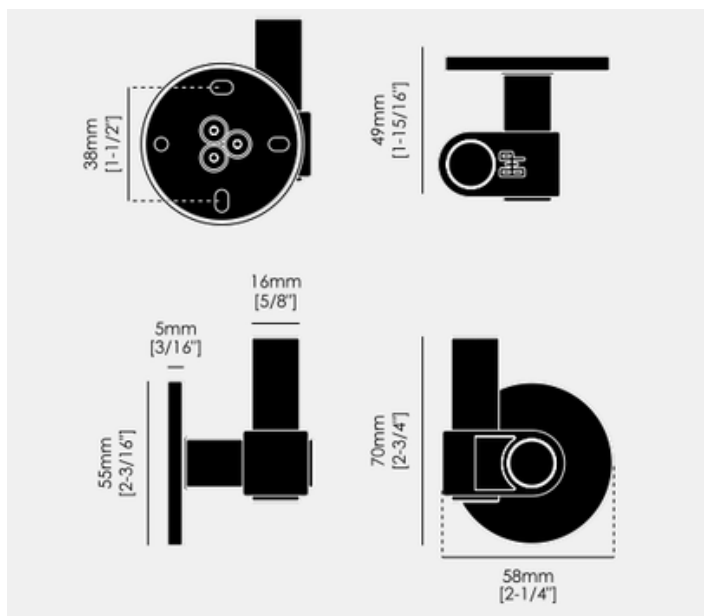

BUSTER+PUNCH

HOOK / CAST
FINISH: GUN METAL
UHS - 351266

~~€54.17~~

Nu met 40% korting: **€33 per stuk**

1 stuk in voorraad

A

Twee Dreven 26, 9840 Nazareth-De Pinte

+32 (0)460 949 463
veronique@azzari.be
www.azzari.be