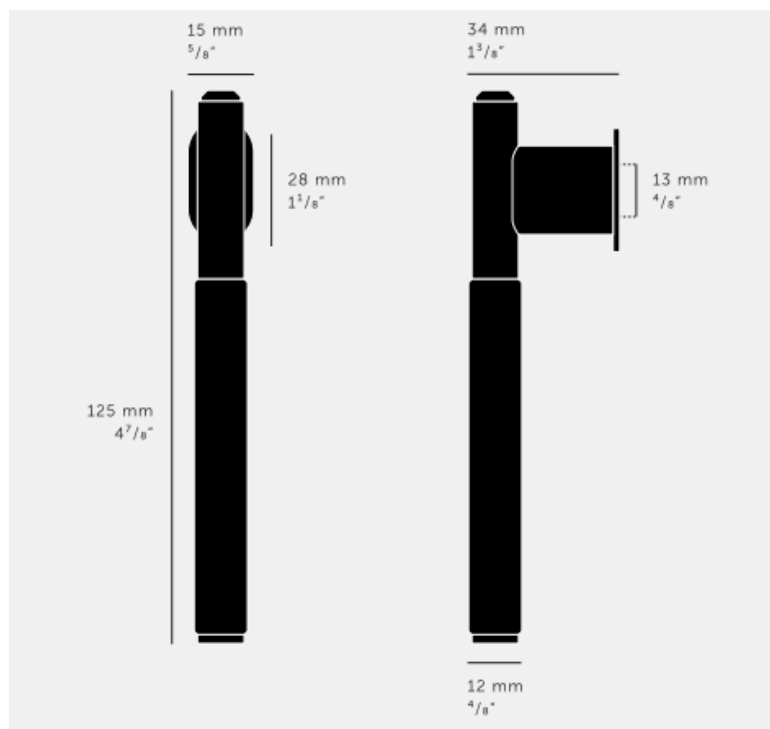

BUSTER+PUNCH

L-BAR / LINEAR
FINISH: GUN METAL
GLB-35329

~~€36.67~~

Nu met 40% korting: **€22 per stuk**

1 stuk in voorraad

A

Twee Dreven 26, 9840 Nazareth-De Pinte

+32 (0)460 949 463
veronique@azzari.be
www.azzari.be