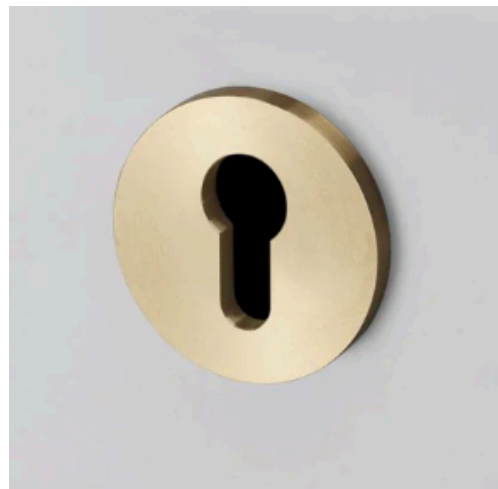

PULL BAR / LINEAR

FINISH: BRASS

UPB-054566

L: 150 mm

~~€49.17~~

Nu met 40% korting: **€30 per stuk**

5 stuks in voorraad

DOOR HANDLE SET / CROSS

/ SPRUNG

FINISH: STEEL

UK-LH-S-38-ST-A

~~€179.17~~

Nu met 40% korting: **€108 per set**

1 stuk in voorraad

A

Twee Dreven 26, 9840 Nazareth-De Pinte

+32 (0)460 949 463
veronique@azzari.be
www.azzari.be

BUSTER+PUNCH

**EURO CYLINDER KEY
ESCUTCHEON**
FINISH: BRASS
SW-CYL-27-BR-A

~~€24.17~~

Nu met 40% korting: **€15 per stuk**

1 stuk in voorraad

**DOOR HANDLE SET /
UNSPRUNG / 30MM /
CROSS**
FINISH: SMOKED BRONZE
SW-LH-U-30-SM-A