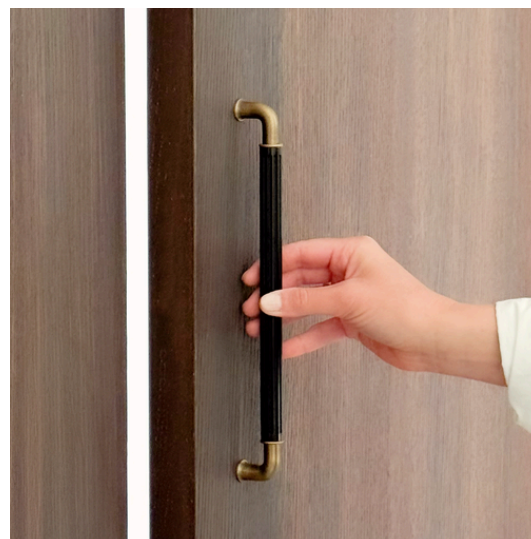

**16MM Norton Goose Neck
Combination Amalfine**

QA3909-256-CO-FA

GRIP FINISH: Cocoa

METAL FINISH: Fine Antique

L: 272 mm

P: 34 mm

W: MAX 16 mm

C: 255 mm centre

~~€204~~

Nu met 40% korting: **€121 per stuk**

7 stuks in voorraad